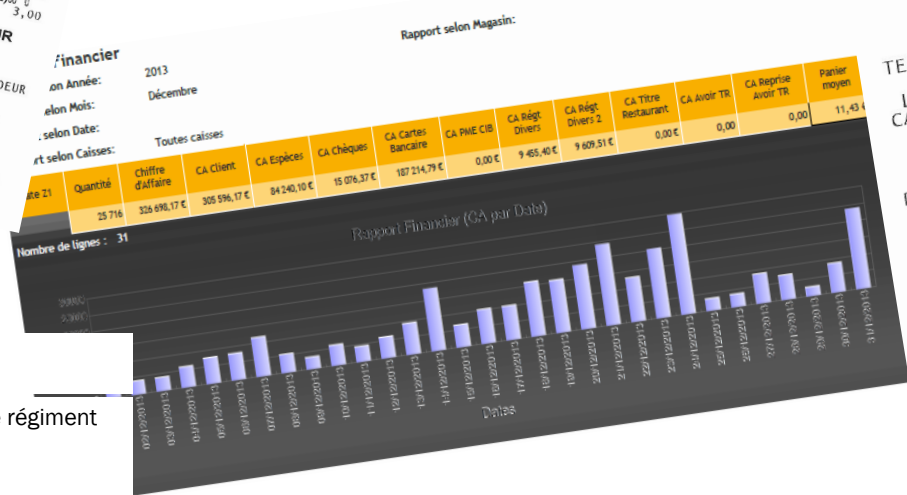

CIBELITE MARCHÉ
HOTEL DE VILLE
138 ROUTE DE GENAS
69003 LYON
TEL +33 (0)4 72 13 59 00
LE 28/05/10 11H22
CAISSE 0000/003
DROIT DE PLACES 1x 1,00
3 METRES 1x 3,00
TOTAL 4,00 EUR
2 ARTICLES
ESPECES 4,00EUR
MARCHÉ DU DIMANCHE
PLACE DES FETES
www.cib-ingenierie.fr
contact@cib-ingenierie.fr
CIB INGENIERIE RCS : 123 456 789 00032
800000294 003 0004